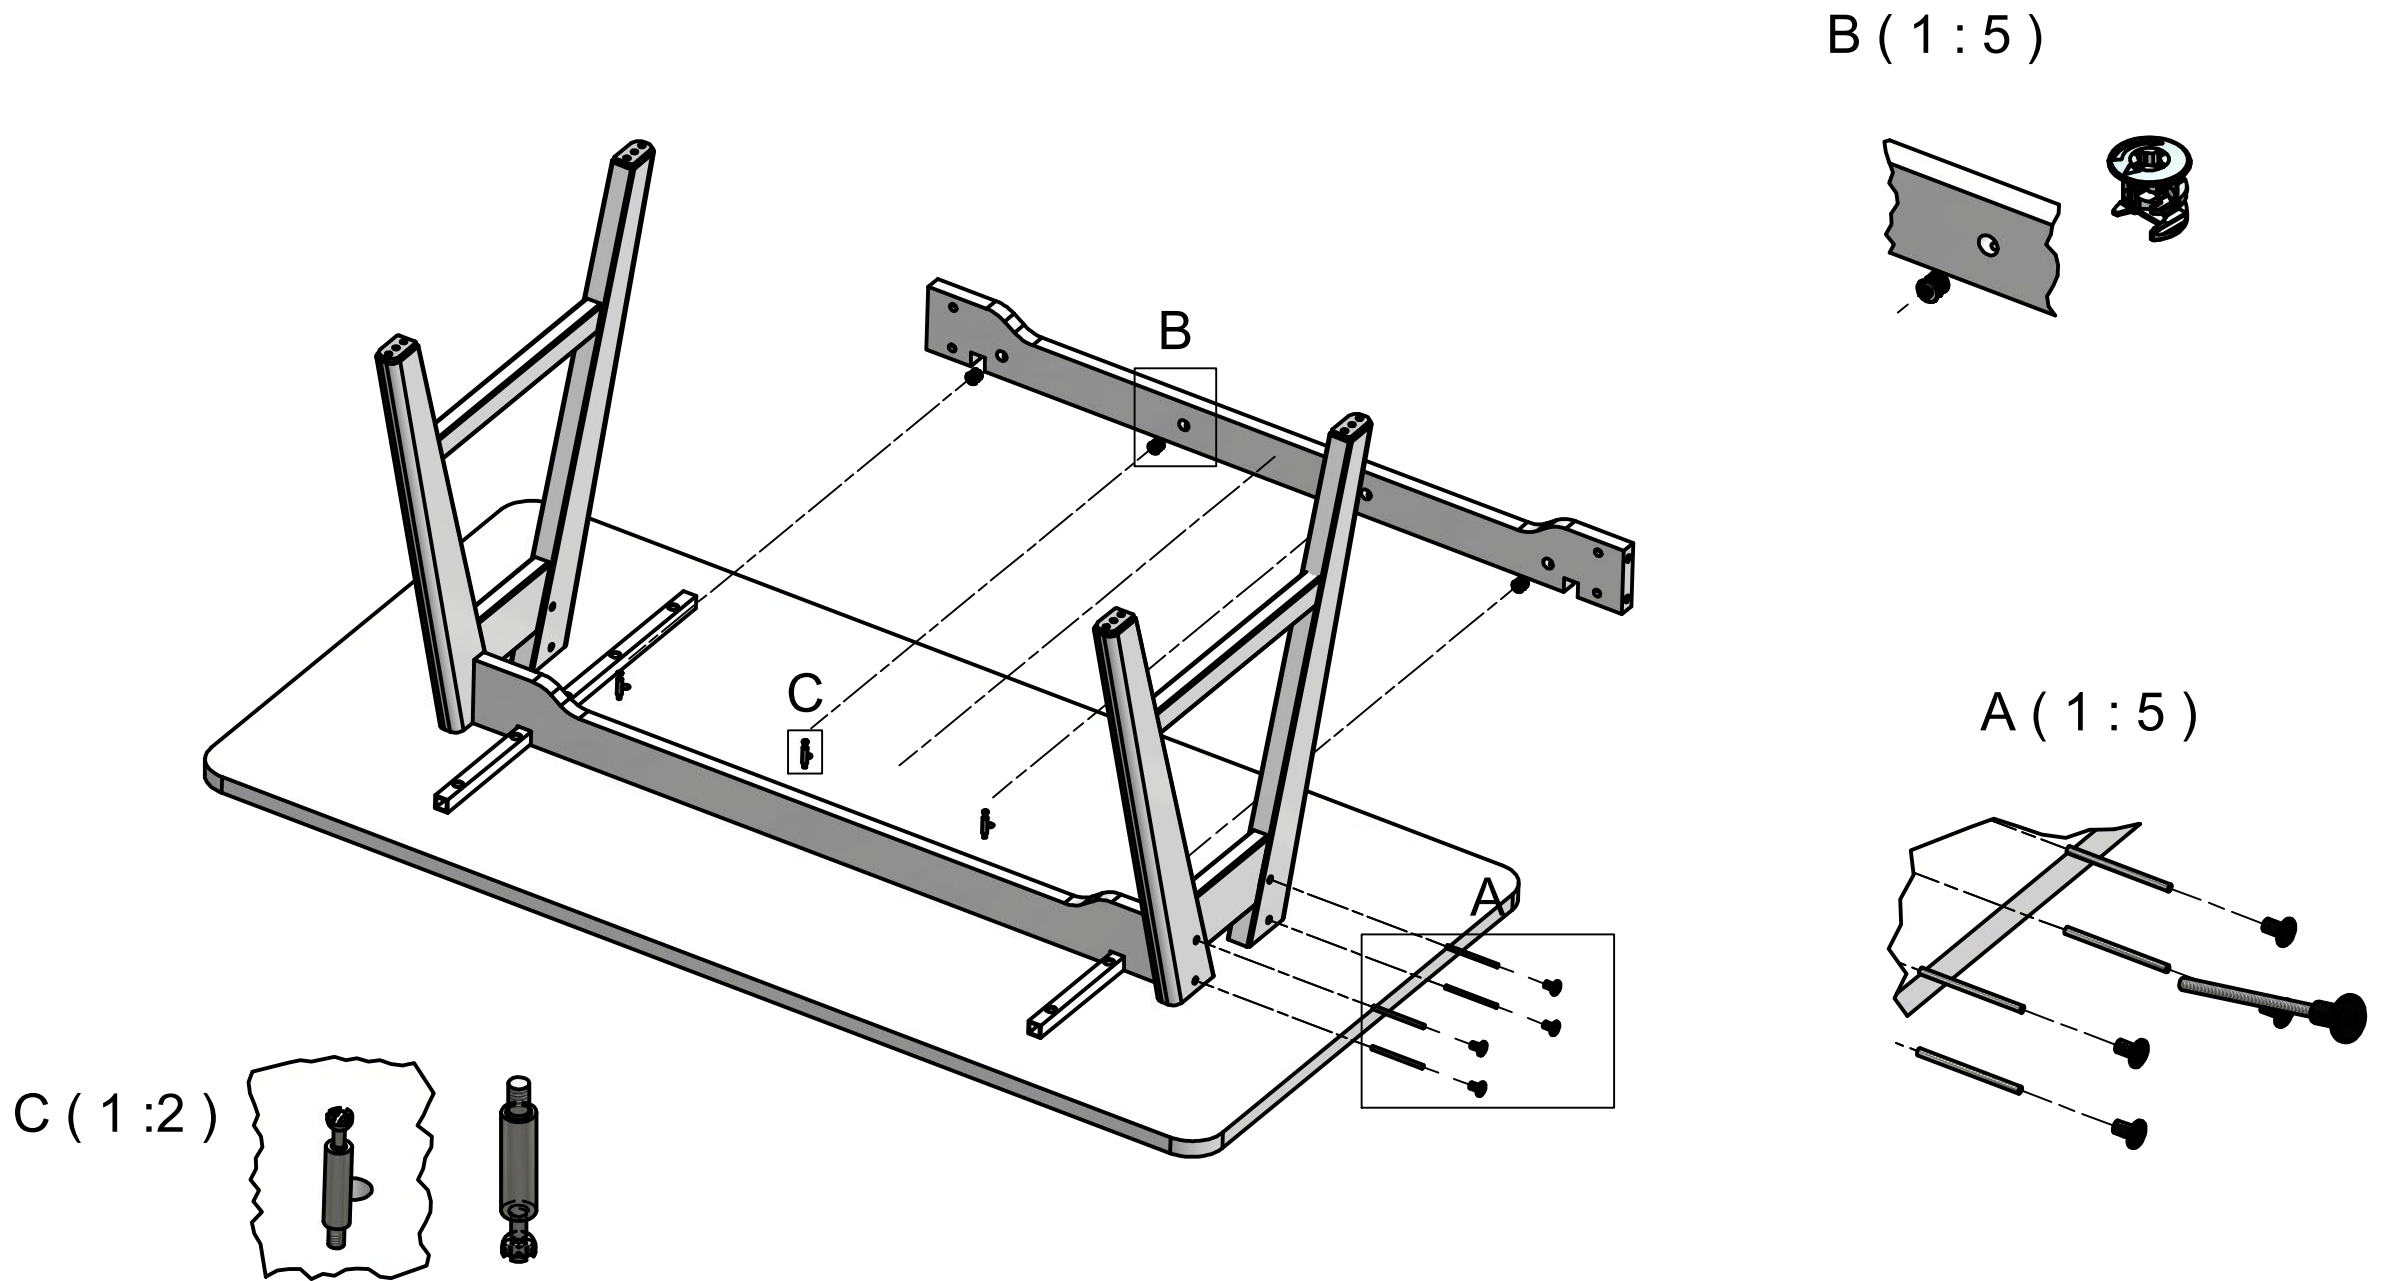

B (1:5)

A (1:5)

C (1:2)

Ritad av Birgitta Hammar	Ritn.nr 22361	
Ritningsdatum 2020-05-14	Beskrivningstext Montering A-seriebord 2 bengavlar	
Dxf	Utförande/Material	
Skala 1 : 10	Filnamn 22361 monteringsanvisning.idw	Sida/Blad 1 / 1
Anmärkning Ingår i:		