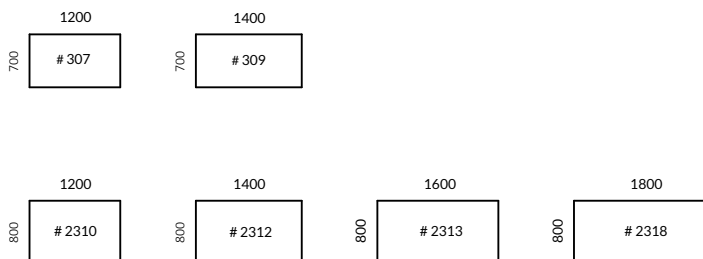

Samba bordsskivor / table tops

= Artikelnummer / # = Article Number