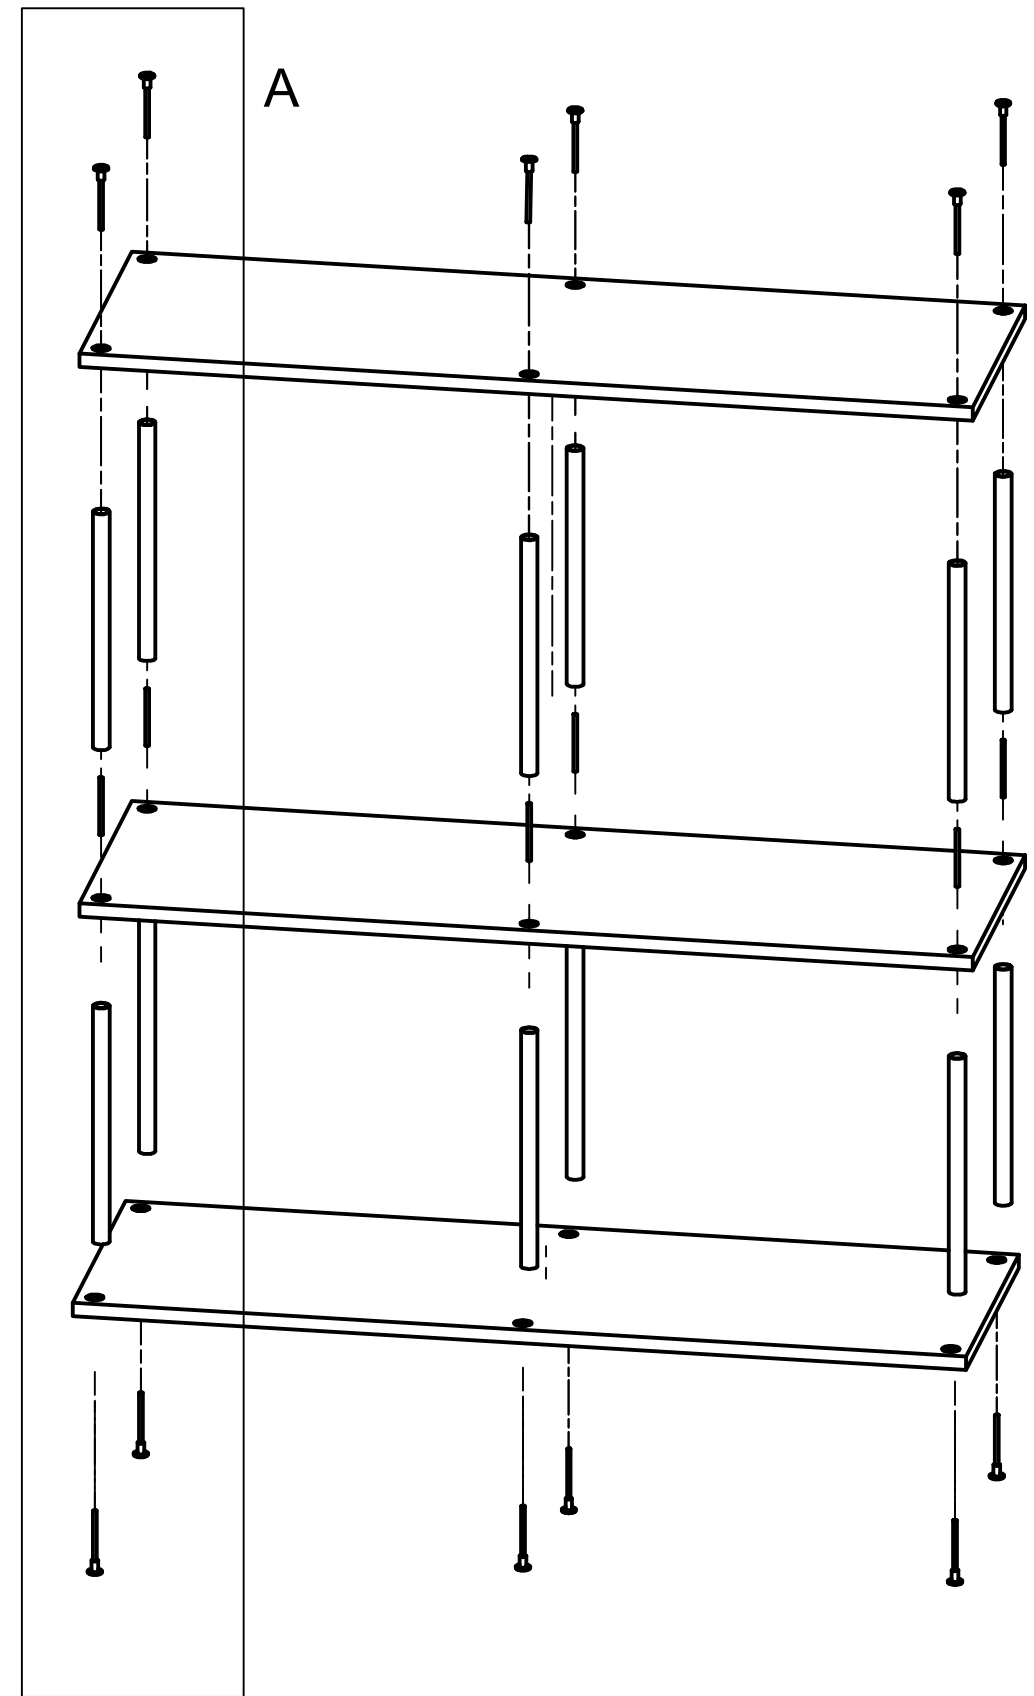

Ritad av Birgitta Hammar	Ritn.nr 22411	
Ritningsdatum 2020-06-10	Beskrivningstext Monteringsanvisning för Zonehyllor	
Dxf	Utförande/Material	
Skala 1 : 10	Filnamn 22411.idw	Sida/Blad 1 / 1
Anmärkning Ingår i:		