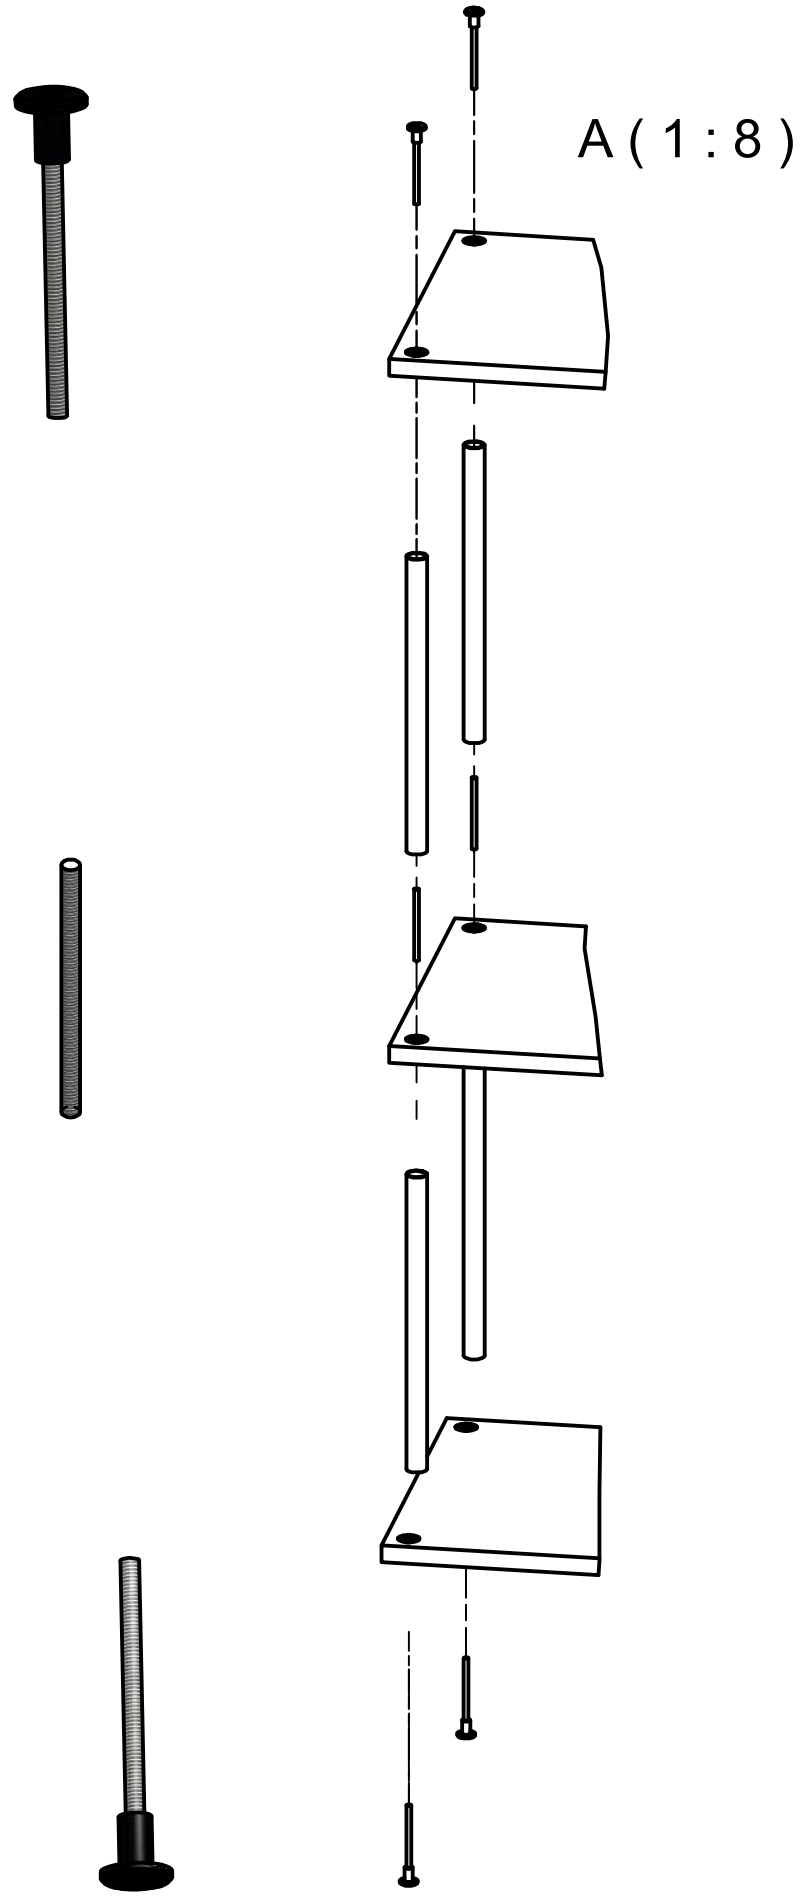

Ritad av Birgitta Hammar	Ritn.nr 22411	
Ritningsdatum 2020-06-10	Beskrivningstext Monteringsanvisning för Zonehyllor	
Dxf	Utförande/Material	
Skala 1 : 10	Filnamn 22411.idw	Sida/Blad 1 / 1
Anmärkning Ingår i:		