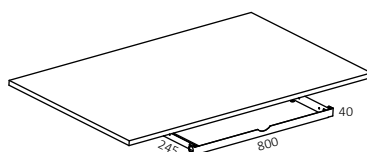

Speedbox

= Artikelnummer / # = Article Number

3693
3693L (med lås / with lock)

Innermått / Inner dimensions = 740x240x35 mm