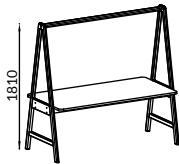

H72 cm, kabellådor
H72 cm, cable boxes

Ø1000, H720 mm = #531K
Ø1200, H720 mm = #532K
Ø1400, H720 mm = #536K
Ø1600, H720 mm = #572K
Ø2400, H720 mm = #576K

H90 cm

Ø800, H900 mm = #5309
Ø1000, H900 mm = #5319
Ø1200, H900 mm = #5329
Ø1400, H900 mm = #5369
Ø1600, H900 mm = #5729

H90 cm, kabellådor
H90 cm, cable boxes

Ø1000, H900 mm = #5319K
Ø1200, H900 mm = #5329K
Ø1400, H900 mm = #5369K
Ø1600, H900 mm = #5729K

Vitlaserad ask
White stained ash

Ek natur
Natural oak

A-serien mötesbord "Hammock Work"

A-series conference table "Hammock Work"

= Artikelnummer / # = Article Number

H74 cm

1800x900, H740 mm = #546

Monitorfäste = # 548-03
Monitor mounting plate = # 548-03

Anslags- / skrivtavla 600x800 mm = #549-590
Bulletin / writing board 600x800 mm = # 549-590