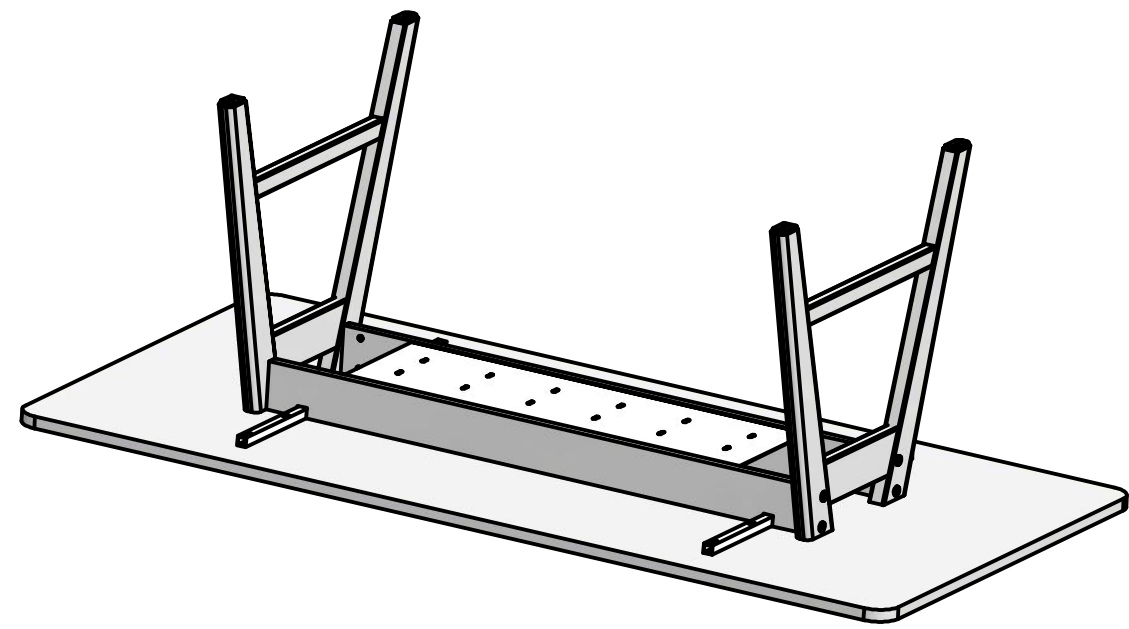

C (1:2)

B (1:8)

A (1:8)

Ritad av <b>Birgitta Hammar</b>	Ritn.nr <b>22374</b>	
Ritningsdatum <b>2020-05-18</b>	Beskrivningstext <b>Montering A-seriebord med kablåda</b>	
Dxf	Utförande/Material	Sida/Blad <b>1 / 1</b>
Skala <b>1 : 12</b>	Filnamn <b>22374.idw</b>	
Anmärkning <b>Ingår i:</b>		