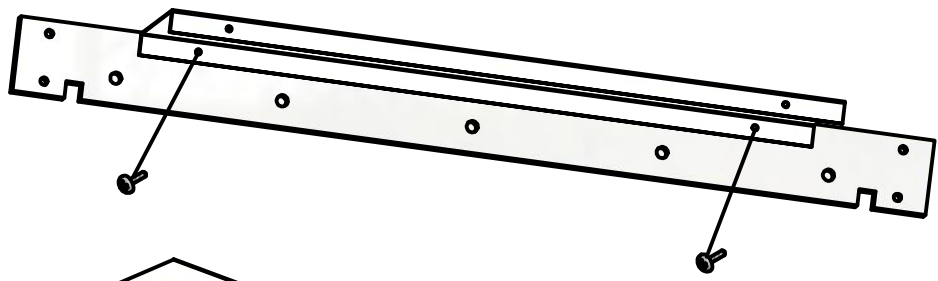

C (1:2)

B (1:8)

A (1:8)

Ritad av <b>Birgitta Hammar</b>	Ritn.nr <b>22374</b>	
Ritningsdatum <b>2020-05-18</b>	Beskrivningstext <b>Montering A-seriebord med kablåda</b>	
Dxf	Utförande/Material	Sida/Blad <b>1 / 1</b>
Skala <b>1 : 12</b>	Filnamn <b>22374.idw</b>	
Anmärkning <b>Ingår i:</b>		