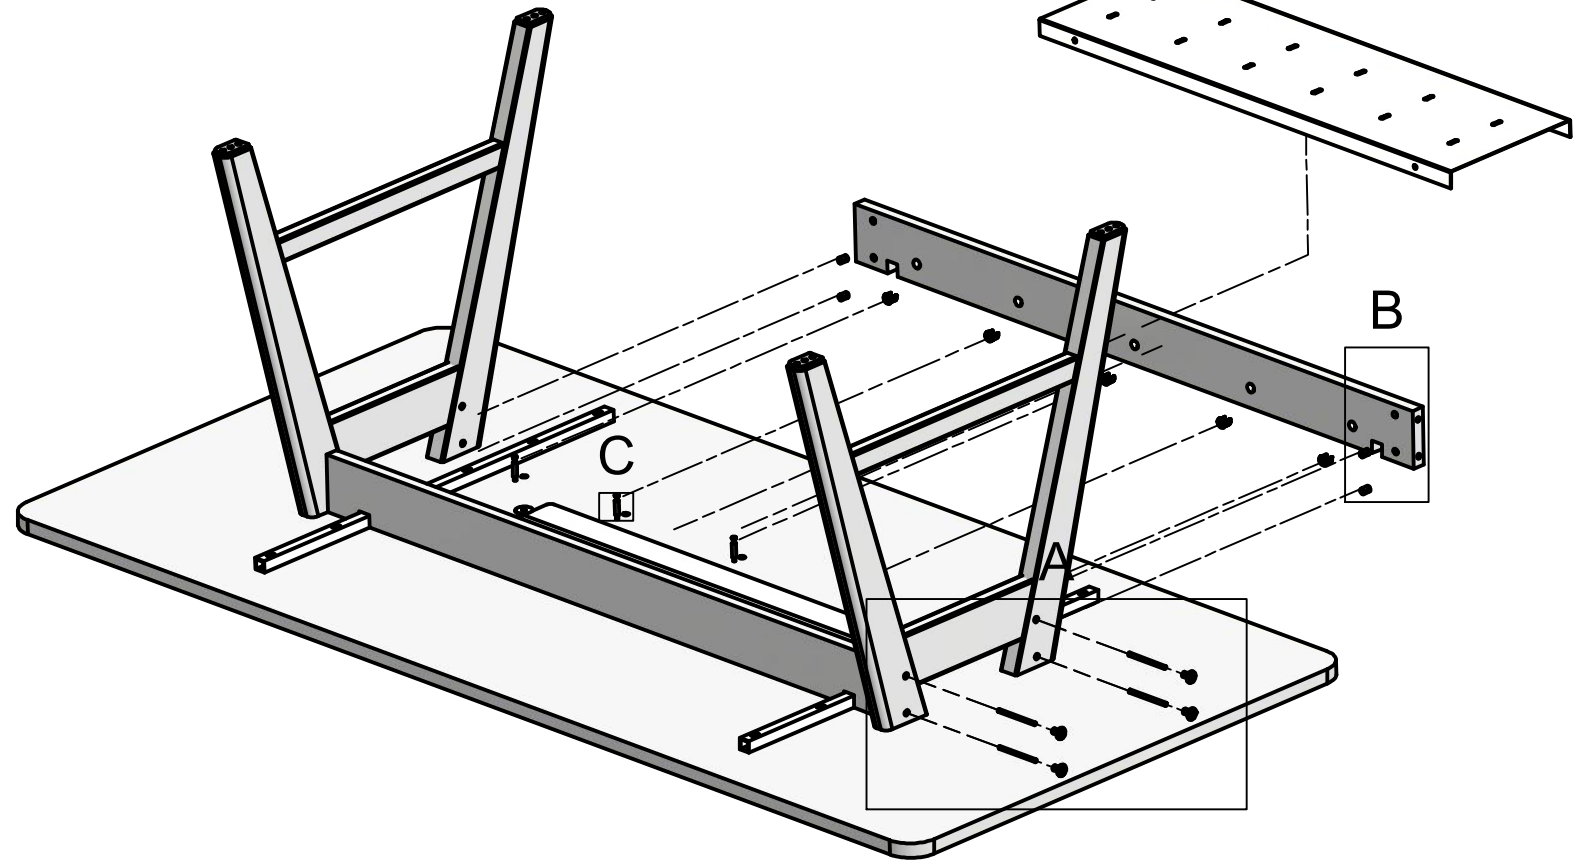

C (1:2)

B (1:8)

A (1:8)

Ritad av <b>Birgitta Hammar</b>	Ritn.nr <b>22374</b>	
Ritningsdatum <b>2020-05-18</b>	Beskrivningstext <b>Montering A-seriebord med kablåda</b>	
Dxf	Utförande/Material	Sida/Blad <b>1 / 1</b>
Skala <b>1 : 12</b>	Filnamn <b>22374.idw</b>	
Anmärkning <b>Ingår i:</b>		