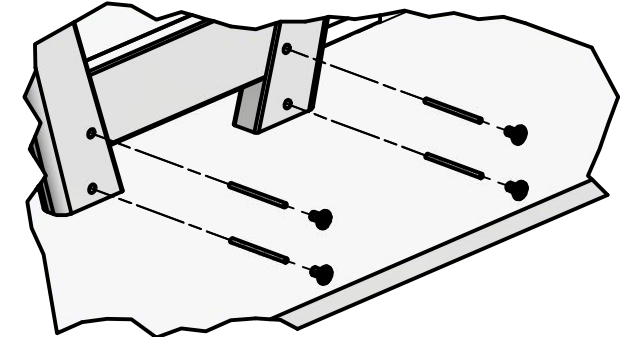

C (1:2)

B (1:8)

A (1:8)

Ritad av <b>Birgitta Hammar</b>	Ritn.nr <b>22374</b>	
Ritningsdatum <b>2020-05-18</b>	Beskrivningstext <b>Montering A-seriebord med kablåda</b>	
Dxf	Utförande/Material	Sida/Blad <b>1 / 1</b>
Skala <b>1 : 12</b>	Filnamn <b>22374.idw</b>	
Anmärkning <b>Ingår i:</b>		