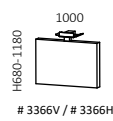

Svart bets på ek
Black stained oak

Valnötsfanér
Walnut veneer

Snitsa XL bengavlar / table legs

= Artikelnummer / # = Article Number

Snitsa XL elben / electric table legs

Vit
White

Silver
Silver grey

Svart
Black