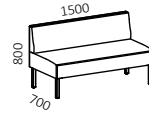

Saga

= Artikelnummer / # = Article Number

Fätölj / Easy chair

74010UA

Sittbredd / Seat width: 690 mm
Sittdjup / Seat depth: 520 mm
Sitt höjd / Seat height: 460 mm

2-sits / 2 seater

74020UA

Sittbredd / Seat width: 1240 mm
Sittdjup / Seat depth: 520 mm
Sitt höjd / Seat height: 460 mm

2,5-sits / 2.5 seater

74025UA

Sittbredd / Seat width: 1490 mm
Sittdjup / Seat depth: 520 mm
Sitt höjd / Seat height: 460 mm

3-sits / 3 seater

74030UA

Sittbredd / Seat width: 1790 mm
Sittdjup / Seat depth: 520 mm
Sitt höjd / Seat height: 460 mm

74020HA

Sittbredd / Seat width: 1210 mm
Sittdjup / Seat depth: 520 mm
Sitt höjd / Seat height: 460 mm

74025HA

Sittbredd / Seat width: 1460 mm
Sittdjup / Seat depth: 520 mm
Sitt höjd / Seat height: 460 mm

74030HA

Sittbredd / Seat width: 1760 mm
Sittdjup / Seat depth: 520 mm
Sitt höjd / Seat height: 460 mm

74020VA

Sittbredd / Seat width: 1210 mm
Sittdjup / Seat depth: 520 mm
Sitt höjd / Seat height: 460 mm