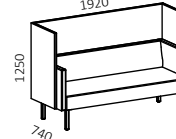

74010

Sittbredd / Seat width: 630 mm
Sittdjup / Seat depth: 520 mm
Sitt höjd / Seat height: 460 mm

74020

Sittbredd / Seat width: 1180 mm
Sittdjup / Seat depth: 520 mm
Sitt höjd / Seat height: 460 mm

74025

Sittbredd / Seat width: 1430 mm
Sittdjup / Seat depth: 520 mm
Sitt höjd / Seat height: 460 mm

74030

Sittbredd / Seat width: 1730 mm
Sittdjup / Seat depth: 520 mm
Sitt höjd / Seat height: 460 mm

74010R

Sittbredd / Seat width: 630 mm
Sittdjup / Seat depth: 520 mm
Sitt höjd / Seat height: 460 mm

74020R

Sittbredd / Seat width: 1180 mm
Sittdjup / Seat depth: 520 mm
Sitt höjd / Seat height: 460 mm

74025R

Sittbredd / Seat width: 1430 mm
Sittdjup / Seat depth: 520 mm
Sitt höjd / Seat height: 460 mm

74030R