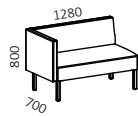

Saga

= Artikelnummer / # = Article Number

Fätölj / Easy chair

74010UA

Sittbredd / Seat width: 690 mm
Sittdjup / Seat depth: 520 mm
Sitt höjd / Seat height: 460 mm

2-sits / 2 seater

74020UA

Sittbredd / Seat width: 1240 mm
Sittdjup / Seat depth: 520 mm
Sitt höjd / Seat height: 460 mm

2,5-sits / 2.5 seater

74025UA

Sittbredd / Seat width: 1490 mm
Sittdjup / Seat depth: 520 mm
Sitt höjd / Seat height: 460 mm

3-sits / 3 seater

74030UA

Sittbredd / Seat width: 1790 mm
Sittdjup / Seat depth: 520 mm
Sitt höjd / Seat height: 460 mm

74020HA

Sittbredd / Seat width: 1210 mm
Sittdjup / Seat depth: 520 mm
Sitt höjd / Seat height: 460 mm

74025HA

Sittbredd / Seat width: 1460 mm
Sittdjup / Seat depth: 520 mm
Sitt höjd / Seat height: 460 mm

74030HA

Sittbredd / Seat width: 1760 mm
Sittdjup / Seat depth: 520 mm
Sitt höjd / Seat height: 460 mm

74020VA

Sittbredd / Seat width: 1210 mm
Sittdjup / Seat depth: 520 mm
Sitt höjd / Seat height: 460 mm