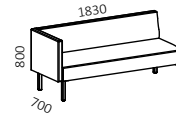

Saga

= Artikelnummer / # = Article Number

Fätölj / Easy chair

74010UA

Sittbredd / Seat width: 690 mm
Sittdjup / Seat depth: 520 mm
Sitt höjd / Seat height: 460 mm

2-sits / 2 seater

74020UA

Sittbredd / Seat width: 1240 mm
Sittdjup / Seat depth: 520 mm
Sitt höjd / Seat height: 460 mm

2,5-sits / 2.5 seater

74025UA

Sittbredd / Seat width: 1490 mm
Sittdjup / Seat depth: 520 mm
Sitt höjd / Seat height: 460 mm

3-sits / 3 seater

74030UA

Sittbredd / Seat width: 1790 mm
Sittdjup / Seat depth: 520 mm
Sitt höjd / Seat height: 460 mm

74020HA

Sittbredd / Seat width: 1210 mm
Sittdjup / Seat depth: 520 mm
Sitt höjd / Seat height: 460 mm

74025HA

Sittbredd / Seat width: 1460 mm
Sittdjup / Seat depth: 520 mm
Sitt höjd / Seat height: 460 mm

74030HA

Sittbredd / Seat width: 1760 mm
Sittdjup / Seat depth: 520 mm
Sitt höjd / Seat height: 460 mm

74020VA

Sittbredd / Seat width: 1210 mm
Sittdjup / Seat depth: 520 mm
Sitt höjd / Seat height: 460 mm