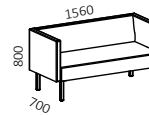

74030HA

Sittbredd / Seat width: 1760 mm
Sittdjup / Seat depth: 520 mm
Sitt höjd / Seat height: 460 mm

74020VA

Sittbredd / Seat width: 1210 mm
Sittdjup / Seat depth: 520 mm
Sitt höjd / Seat height: 460 mm

74025VA

Sittbredd / Seat width: 1460 mm
Sittdjup / Seat depth: 520 mm
Sitt höjd / Seat height: 460 mm

74030VA

Sittbredd / Seat width: 1760 mm
Sittdjup / Seat depth: 520 mm
Sitt höjd / Seat height: 460 mm

74010

Sittbredd / Seat width: 630 mm
Sittdjup / Seat depth: 520 mm
Sitt höjd / Seat height: 460 mm

74020

Sittbredd / Seat width: 1180 mm
Sittdjup / Seat depth: 520 mm
Sitt höjd / Seat height: 460 mm

74025

Sittbredd / Seat width: 1430 mm
Sittdjup / Seat depth: 520 mm
Sitt höjd / Seat height: 460 mm

74030

Sittbredd / Seat width: 1730 mm
Sittdjup / Seat depth: 520 mm
Sitt höjd / Seat height: 460 mm

74010R

Sittbredd / Seat width: 630 mm
Sittdjup / Seat depth: 520 mm
Sitt höjd / Seat height: 460 mm