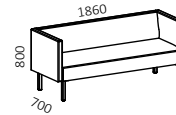

74030HA

Sittbredd / Seat width: 1760 mm
Sittdjup / Seat depth: 520 mm
Sitt höjd / Seat height: 460 mm

74020VA

Sittbredd / Seat width: 1210 mm
Sittdjup / Seat depth: 520 mm
Sitt höjd / Seat height: 460 mm

74025VA

Sittbredd / Seat width: 1460 mm
Sittdjup / Seat depth: 520 mm
Sitt höjd / Seat height: 460 mm

74030VA

Sittbredd / Seat width: 1760 mm
Sittdjup / Seat depth: 520 mm
Sitt höjd / Seat height: 460 mm

74010

Sittbredd / Seat width: 630 mm
Sittdjup / Seat depth: 520 mm
Sitt höjd / Seat height: 460 mm

74020

Sittbredd / Seat width: 1180 mm
Sittdjup / Seat depth: 520 mm
Sitt höjd / Seat height: 460 mm

74025

Sittbredd / Seat width: 1430 mm
Sittdjup / Seat depth: 520 mm
Sitt höjd / Seat height: 460 mm

74030

Sittbredd / Seat width: 1730 mm
Sittdjup / Seat depth: 520 mm
Sitt höjd / Seat height: 460 mm

74010R

Sittbredd / Seat width: 630 mm
Sittdjup / Seat depth: 520 mm
Sitt höjd / Seat height: 460 mm