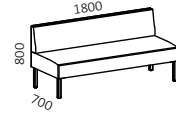

Saga

= Artikelnummer / # = Article Number

Fätölj / Easy chair

74010UA

Sittbredd / Seat width: 690 mm
Sittdjup / Seat depth: 520 mm
Sitt höjd / Seat height: 460 mm

2-sits / 2 seater

74020UA

Sittbredd / Seat width: 1240 mm
Sittdjup / Seat depth: 520 mm
Sitt höjd / Seat height: 460 mm

2,5-sits / 2.5 seater

74025UA

Sittbredd / Seat width: 1490 mm
Sittdjup / Seat depth: 520 mm
Sitt höjd / Seat height: 460 mm

3-sits / 3 seater

74030UA

Sittbredd / Seat width: 1790 mm
Sittdjup / Seat depth: 520 mm
Sitt höjd / Seat height: 460 mm

74020HA

Sittbredd / Seat width: 1210 mm
Sittdjup / Seat depth: 520 mm
Sitt höjd / Seat height: 460 mm

74025HA

Sittbredd / Seat width: 1460 mm
Sittdjup / Seat depth: 520 mm
Sitt höjd / Seat height: 460 mm

74030HA

Sittbredd / Seat width: 1760 mm
Sittdjup / Seat depth: 520 mm
Sitt höjd / Seat height: 460 mm

74020VA

Sittbredd / Seat width: 1210 mm
Sittdjup / Seat depth: 520 mm
Sitt höjd / Seat height: 460 mm