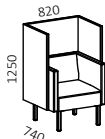

74025VA

Sittbredd / Seat width: 1460 mm
Sittdjup / Seat depth: 520 mm
Sitt höjd / Seat height: 460 mm

74030VA

Sittbredd / Seat width: 1760 mm
Sittdjup / Seat depth: 520 mm
Sitt höjd / Seat height: 460 mm

74010

Sittbredd / Seat width: 630 mm
Sittdjup / Seat depth: 520 mm
Sitt höjd / Seat height: 460 mm

74020

Sittbredd / Seat width: 1180 mm
Sittdjup / Seat depth: 520 mm
Sitt höjd / Seat height: 460 mm

74025

Sittbredd / Seat width: 1430 mm
Sittdjup / Seat depth: 520 mm
Sitt höjd / Seat height: 460 mm

74030

Sittbredd / Seat width: 1730 mm
Sittdjup / Seat depth: 520 mm
Sitt höjd / Seat height: 460 mm

74010R

Sittbredd / Seat width: 630 mm
Sittdjup / Seat depth: 520 mm
Sitt höjd / Seat height: 460 mm

74020R

Sittbredd / Seat width: 1180 mm
Sittdjup / Seat depth: 520 mm
Sitt höjd / Seat height: 460 mm

74025R

Sittbredd / Seat width: 1430 mm
Sittdjup / Seat depth: 520 mm
Sitt höjd / Seat height: 460 mm

74030R