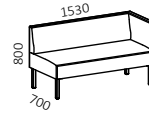

Saga

= Artikelnummer / # = Article Number

Fätölj / Easy chair

74010UA

Sittbredd / Seat width: 690 mm
Sittdjup / Seat depth: 520 mm
Sitt höjd / Seat height: 460 mm

2-sits / 2 seater

74020UA

Sittbredd / Seat width: 1240 mm
Sittdjup / Seat depth: 520 mm
Sitt höjd / Seat height: 460 mm

2,5-sits / 2.5 seater

74025UA

Sittbredd / Seat width: 1490 mm
Sittdjup / Seat depth: 520 mm
Sitt höjd / Seat height: 460 mm

3-sits / 3 seater

74030UA

Sittbredd / Seat width: 1790 mm
Sittdjup / Seat depth: 520 mm
Sitt höjd / Seat height: 460 mm

74020HA

Sittbredd / Seat width: 1210 mm
Sittdjup / Seat depth: 520 mm
Sitt höjd / Seat height: 460 mm

74025HA

Sittbredd / Seat width: 1460 mm
Sittdjup / Seat depth: 520 mm
Sitt höjd / Seat height: 460 mm

74030HA

Sittbredd / Seat width: 1760 mm
Sittdjup / Seat depth: 520 mm
Sitt höjd / Seat height: 460 mm

74020VA

Sittbredd / Seat width: 1210 mm
Sittdjup / Seat depth: 520 mm
Sitt höjd / Seat height: 460 mm