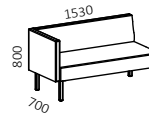

Saga

= Artikelnummer / # = Article Number

Fätölj / Easy chair

74010UA

Sittbredd / Seat width: 690 mm
Sittdjup / Seat depth: 520 mm
Sitt höjd / Seat height: 460 mm

2-sits / 2 seater

74020UA

Sittbredd / Seat width: 1240 mm
Sittdjup / Seat depth: 520 mm
Sitt höjd / Seat height: 460 mm

2,5-sits / 2.5 seater

74025UA

Sittbredd / Seat width: 1490 mm
Sittdjup / Seat depth: 520 mm
Sitt höjd / Seat height: 460 mm

3-sits / 3 seater

74030UA

Sittbredd / Seat width: 1790 mm
Sittdjup / Seat depth: 520 mm
Sitt höjd / Seat height: 460 mm

74020HA

Sittbredd / Seat width: 1210 mm
Sittdjup / Seat depth: 520 mm
Sitt höjd / Seat height: 460 mm

74025HA

Sittbredd / Seat width: 1460 mm
Sittdjup / Seat depth: 520 mm
Sitt höjd / Seat height: 460 mm

74030HA

Sittbredd / Seat width: 1760 mm
Sittdjup / Seat depth: 520 mm
Sitt höjd / Seat height: 460 mm

74020VA

Sittbredd / Seat width: 1210 mm
Sittdjup / Seat depth: 520 mm
Sitt höjd / Seat height: 460 mm