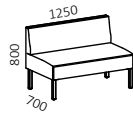

Saga

= Artikelnummer / # = Article Number

Fätölj / Easy chair

74010UA

Sittbredd / Seat width: 690 mm
Sittdjup / Seat depth: 520 mm
Sitt höjd / Seat height: 460 mm

2-sits / 2 seater

74020UA

Sittbredd / Seat width: 1240 mm
Sittdjup / Seat depth: 520 mm
Sitt höjd / Seat height: 460 mm

2,5-sits / 2.5 seater

74025UA

Sittbredd / Seat width: 1490 mm
Sittdjup / Seat depth: 520 mm
Sitt höjd / Seat height: 460 mm

3-sits / 3 seater

74030UA

Sittbredd / Seat width: 1790 mm
Sittdjup / Seat depth: 520 mm
Sitt höjd / Seat height: 460 mm

74020HA

Sittbredd / Seat width: 1210 mm
Sittdjup / Seat depth: 520 mm
Sitt höjd / Seat height: 460 mm

74025HA

Sittbredd / Seat width: 1460 mm
Sittdjup / Seat depth: 520 mm
Sitt höjd / Seat height: 460 mm

74030HA

Sittbredd / Seat width: 1760 mm
Sittdjup / Seat depth: 520 mm
Sitt höjd / Seat height: 460 mm

74020VA

Sittbredd / Seat width: 1210 mm
Sittdjup / Seat depth: 520 mm
Sitt höjd / Seat height: 460 mm