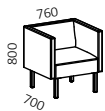

74020HA

Sittbredd / Seat width: 1210 mm
Sittdjup / Seat depth: 520 mm
Sitt höjd / Seat height: 460 mm

74025HA

Sittbredd / Seat width: 1460 mm
Sittdjup / Seat depth: 520 mm
Sitt höjd / Seat height: 460 mm

74030HA

Sittbredd / Seat width: 1760 mm
Sittdjup / Seat depth: 520 mm
Sitt höjd / Seat height: 460 mm

74020VA

Sittbredd / Seat width: 1210 mm
Sittdjup / Seat depth: 520 mm
Sitt höjd / Seat height: 460 mm

74025VA

Sittbredd / Seat width: 1460 mm
Sittdjup / Seat depth: 520 mm
Sitt höjd / Seat height: 460 mm

74030VA

Sittbredd / Seat width: 1760 mm
Sittdjup / Seat depth: 520 mm
Sitt höjd / Seat height: 460 mm

74010

Sittbredd / Seat width: 630 mm
Sittdjup / Seat depth: 520 mm
Sitt höjd / Seat height: 460 mm

74020

Sittbredd / Seat width: 1180 mm
Sittdjup / Seat depth: 520 mm
Sitt höjd / Seat height: 460 mm

74025