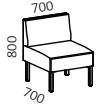

Saga

= Artikelnummer / # = Article Number

Fätölj / Easy chair

74010UA

Sittbredd / Seat width: 690 mm
Sittdjup / Seat depth: 520 mm
Sitt höjd / Seat height: 460 mm

2-sits / 2 seater

74020UA

Sittbredd / Seat width: 1240 mm
Sittdjup / Seat depth: 520 mm
Sitt höjd / Seat height: 460 mm

2,5-sits / 2.5 seater

74025UA

Sittbredd / Seat width: 1490 mm
Sittdjup / Seat depth: 520 mm
Sitt höjd / Seat height: 460 mm

3-sits / 3 seater

74030UA

Sittbredd / Seat width: 1790 mm
Sittdjup / Seat depth: 520 mm
Sitt höjd / Seat height: 460 mm