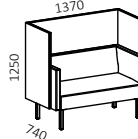

74030HA

Sittbredd / Seat width: 1760 mm
Sittdjup / Seat depth: 520 mm
Sitt höjd / Seat height: 460 mm

74020VA

Sittbredd / Seat width: 1210 mm
Sittdjup / Seat depth: 520 mm
Sitt höjd / Seat height: 460 mm

74010

Sittbredd / Seat width: 630 mm
Sittdjup / Seat depth: 520 mm
Sitt höjd / Seat height: 460 mm

74020

Sittbredd / Seat width: 1180 mm
Sittdjup / Seat depth: 520 mm
Sitt höjd / Seat height: 460 mm

74025

Sittbredd / Seat width: 1430 mm
Sittdjup / Seat depth: 520 mm
Sitt höjd / Seat height: 460 mm

74030

Sittbredd / Seat width: 1730 mm
Sittdjup / Seat depth: 520 mm
Sitt höjd / Seat height: 460 mm

74010R

Sittbredd / Seat width: 630 mm
Sittdjup / Seat depth: 520 mm
Sitt höjd / Seat height: 460 mm

74020R

Sittbredd / Seat width: 1180 mm
Sittdjup / Seat depth: 520 mm
Sitt höjd / Seat height: 460 mm

74025R

Sittbredd / Seat width: 1430 mm
Sittdjup / Seat depth: 520 mm
Sitt höjd / Seat height: 460 mm

74030R