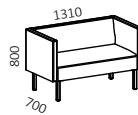

74030HA

Sittbredd / Seat width: 1760 mm
Sittdjup / Seat depth: 520 mm
Sitt höjd / Seat height: 460 mm

74020VA

Sittbredd / Seat width: 1210 mm
Sittdjup / Seat depth: 520 mm
Sitt höjd / Seat height: 460 mm

74025VA

Sittbredd / Seat width: 1460 mm
Sittdjup / Seat depth: 520 mm
Sitt höjd / Seat height: 460 mm

74030VA

Sittbredd / Seat width: 1760 mm
Sittdjup / Seat depth: 520 mm
Sitt höjd / Seat height: 460 mm

74010

Sittbredd / Seat width: 630 mm
Sittdjup / Seat depth: 520 mm
Sitt höjd / Seat height: 460 mm

74020

Sittbredd / Seat width: 1180 mm
Sittdjup / Seat depth: 520 mm
Sitt höjd / Seat height: 460 mm

74025

Sittbredd / Seat width: 1430 mm
Sittdjup / Seat depth: 520 mm
Sitt höjd / Seat height: 460 mm

74030

Sittbredd / Seat width: 1730 mm
Sittdjup / Seat depth: 520 mm
Sitt höjd / Seat height: 460 mm

74010R

Sittbredd / Seat width: 630 mm
Sittdjup / Seat depth: 520 mm
Sitt höjd / Seat height: 460 mm