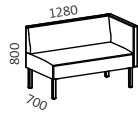

Saga

= Artikelnummer / # = Article Number

Fätölj / Easy chair

74010UA

Sittbredd / Seat width: 690 mm
Sittdjup / Seat depth: 520 mm
Sitt höjd / Seat height: 460 mm

2-sits / 2 seater

74020UA

Sittbredd / Seat width: 1240 mm
Sittdjup / Seat depth: 520 mm
Sitt höjd / Seat height: 460 mm

2,5-sits / 2.5 seater

74025UA

Sittbredd / Seat width: 1490 mm
Sittdjup / Seat depth: 520 mm
Sitt höjd / Seat height: 460 mm

3-sits / 3 seater

74030UA

Sittbredd / Seat width: 1790 mm
Sittdjup / Seat depth: 520 mm
Sitt höjd / Seat height: 460 mm

74020HA

Sittbredd / Seat width: 1210 mm
Sittdjup / Seat depth: 520 mm
Sitt höjd / Seat height: 460 mm

74025HA

Sittbredd / Seat width: 1460 mm
Sittdjup / Seat depth: 520 mm
Sitt höjd / Seat height: 460 mm

74030HA

Sittbredd / Seat width: 1760 mm
Sittdjup / Seat depth: 520 mm
Sitt höjd / Seat height: 460 mm

74020VA

Sittbredd / Seat width: 1210 mm
Sittdjup / Seat depth: 520 mm
Sitt höjd / Seat height: 460 mm