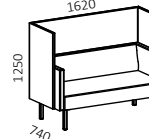

74030HA

Sittbredd / Seat width: 1760 mm
Sittdjup / Seat depth: 520 mm
Sitt höjd / Seat height: 460 mm

74020VA

Sittbredd / Seat width: 1210 mm
Sittdjup / Seat depth: 520 mm
Sitt höjd / Seat height: 460 mm

74010

Sittbredd / Seat width: 630 mm
Sittdjup / Seat depth: 520 mm
Sitt höjd / Seat height: 460 mm

74020

Sittbredd / Seat width: 1180 mm
Sittdjup / Seat depth: 520 mm
Sitt höjd / Seat height: 460 mm

74025

Sittbredd / Seat width: 1430 mm
Sittdjup / Seat depth: 520 mm
Sitt höjd / Seat height: 460 mm

74030

Sittbredd / Seat width: 1730 mm
Sittdjup / Seat depth: 520 mm
Sitt höjd / Seat height: 460 mm

74010R

Sittbredd / Seat width: 630 mm
Sittdjup / Seat depth: 520 mm
Sitt höjd / Seat height: 460 mm

74020R

Sittbredd / Seat width: 1180 mm
Sittdjup / Seat depth: 520 mm
Sitt höjd / Seat height: 460 mm

74025R

Sittbredd / Seat width: 1430 mm
Sittdjup / Seat depth: 520 mm
Sitt höjd / Seat height: 460 mm

74030R