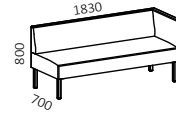

2,5-sits / 2.5 seater

74025UA

Sittbredd / Seat width: 1490 mm
Sittdjup / Seat depth: 520 mm
Sitt höjd / Seat height: 460 mm

3-sits / 3 seater

74030UA

Sittbredd / Seat width: 1790 mm
Sittdjup / Seat depth: 520 mm
Sitt höjd / Seat height: 460 mm

74020HA

Sittbredd / Seat width: 1210 mm
Sittdjup / Seat depth: 520 mm
Sitt höjd / Seat height: 460 mm

74025HA

Sittbredd / Seat width: 1460 mm
Sittdjup / Seat depth: 520 mm
Sitt höjd / Seat height: 460 mm

74030HA

Sittbredd / Seat width: 1760 mm
Sittdjup / Seat depth: 520 mm
Sitt höjd / Seat height: 460 mm

74020VA

Sittbredd / Seat width: 1210 mm
Sittdjup / Seat depth: 520 mm
Sitt höjd / Seat height: 460 mm

74025VA

Sittbredd / Seat width: 1460 mm
Sittdjup / Seat depth: 520 mm
Sitt höjd / Seat height: 460 mm

74030VA

Sittbredd / Seat width: 1760 mm
Sittdjup / Seat depth: 520 mm
Sitt höjd / Seat height: 460 mm