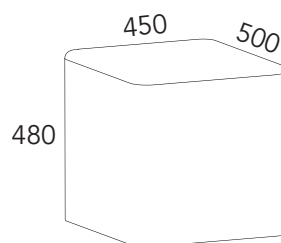

COMBO

Design Adolfsson & Partners, Anki Gneib

#775-90

#776-90

#777-90

#=article number

SA Möbler AB | Kyrkefallavägen 3 | 543 34 Tibro | Sweden
Tel +46 504 198 00 | info@samobler.se | www.samobler.se