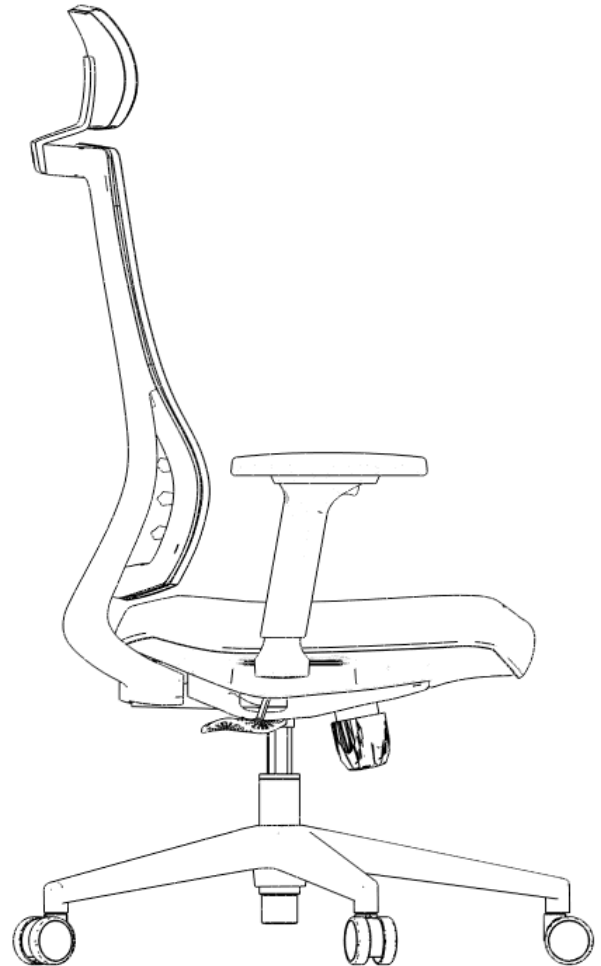

# CHAIRLY

---

## Sits

Bredd 49 cm

Djup 49 cm

Sittdjup 42-47 cm

Höjd 40-50 cm

## Seat

Width 49 cm

Depth 49 cm

Seat depth 42-47 cm

Height 40-50 cm

## Total external dimensions

Width 59-62 cm

Depth 58-63 cm

Height without headrest 95-105 cm

Height with headrest 113-123 cm