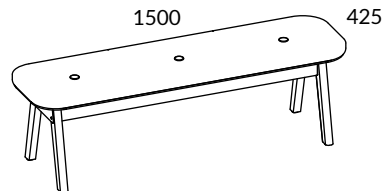

597

H430-520

598

För ungefärlig bordshöjd 72 cm
For table height approx. 72 cm

H650-740

593

H650-740

594

För ungefärlig bordshöjd 90 cm
For table height approx. 90 cm

H760-850

595

H760-850

596

För ungefärlig bordshöjd 103 cm
For table height approx. 103 cm

H450

599

För ungefärlig bordshöjd 72 cm
For table height approx. 72 cm

Vitlaserad ask
White stained ash

Ek natur
Natural oak

Bets på ek
Stained oak

A-serien pallar / A-series stools

Design Tengbom

A-serien pallar / A-series stools