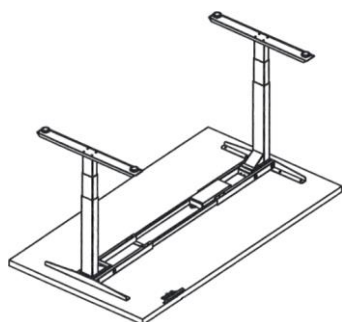

## TEKNISK INFORMATION

Samba har en motor i varje ben samt flexibel metallsarg för bordsskivor 110-200 cm. Ben med elektrisk höjning/sänkning 61-126 cm i vitt, silver eller svart. Digital display, fyra programmerbara höjder, anti-kollision samt anti-tilt är standard. Utdragsskiva (mot pristillägg) är en smart funktion som ger en ren arbetsyta och som döljer kablar. Bordsskivor tillverkas i standardlaminat, högtryckslaminat, desktop linoleum samt ask-, björk-, ek- eller vitlaserat askfanér. Skivtjocklek 19 eller 23 mm. Fasad kant och andra ytor finns som tillval.

## TECHNICAL INFORMATION

Samba has one electric motor in each leg and a flexible metal bar for table lengths 110-200 cm. Legs with electric height adjustment 61-126 cm in white, silver-grey or black lacquer. Digital display, four programmable heights, anti-collision and anti-tilt are standard. Sliding table top (at extra cost) is a smart design to hide cables and give a clean impression of your workspace. Table tops are produced in melamine, high pressure laminate, furniture linoleum desktop as well as ash-, birch-, oak- or white stained ash veneer. Table top thickness 19 or 23 mm. Bevelled edge and other surfaces are optional.