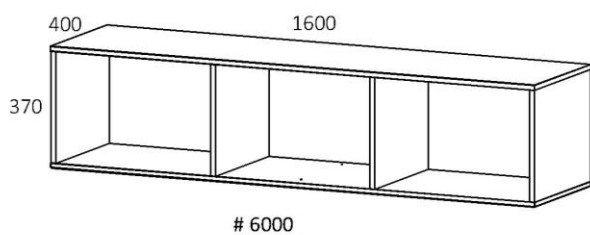

SKÅPSTOMME ÖPPET / CABINET OPEN