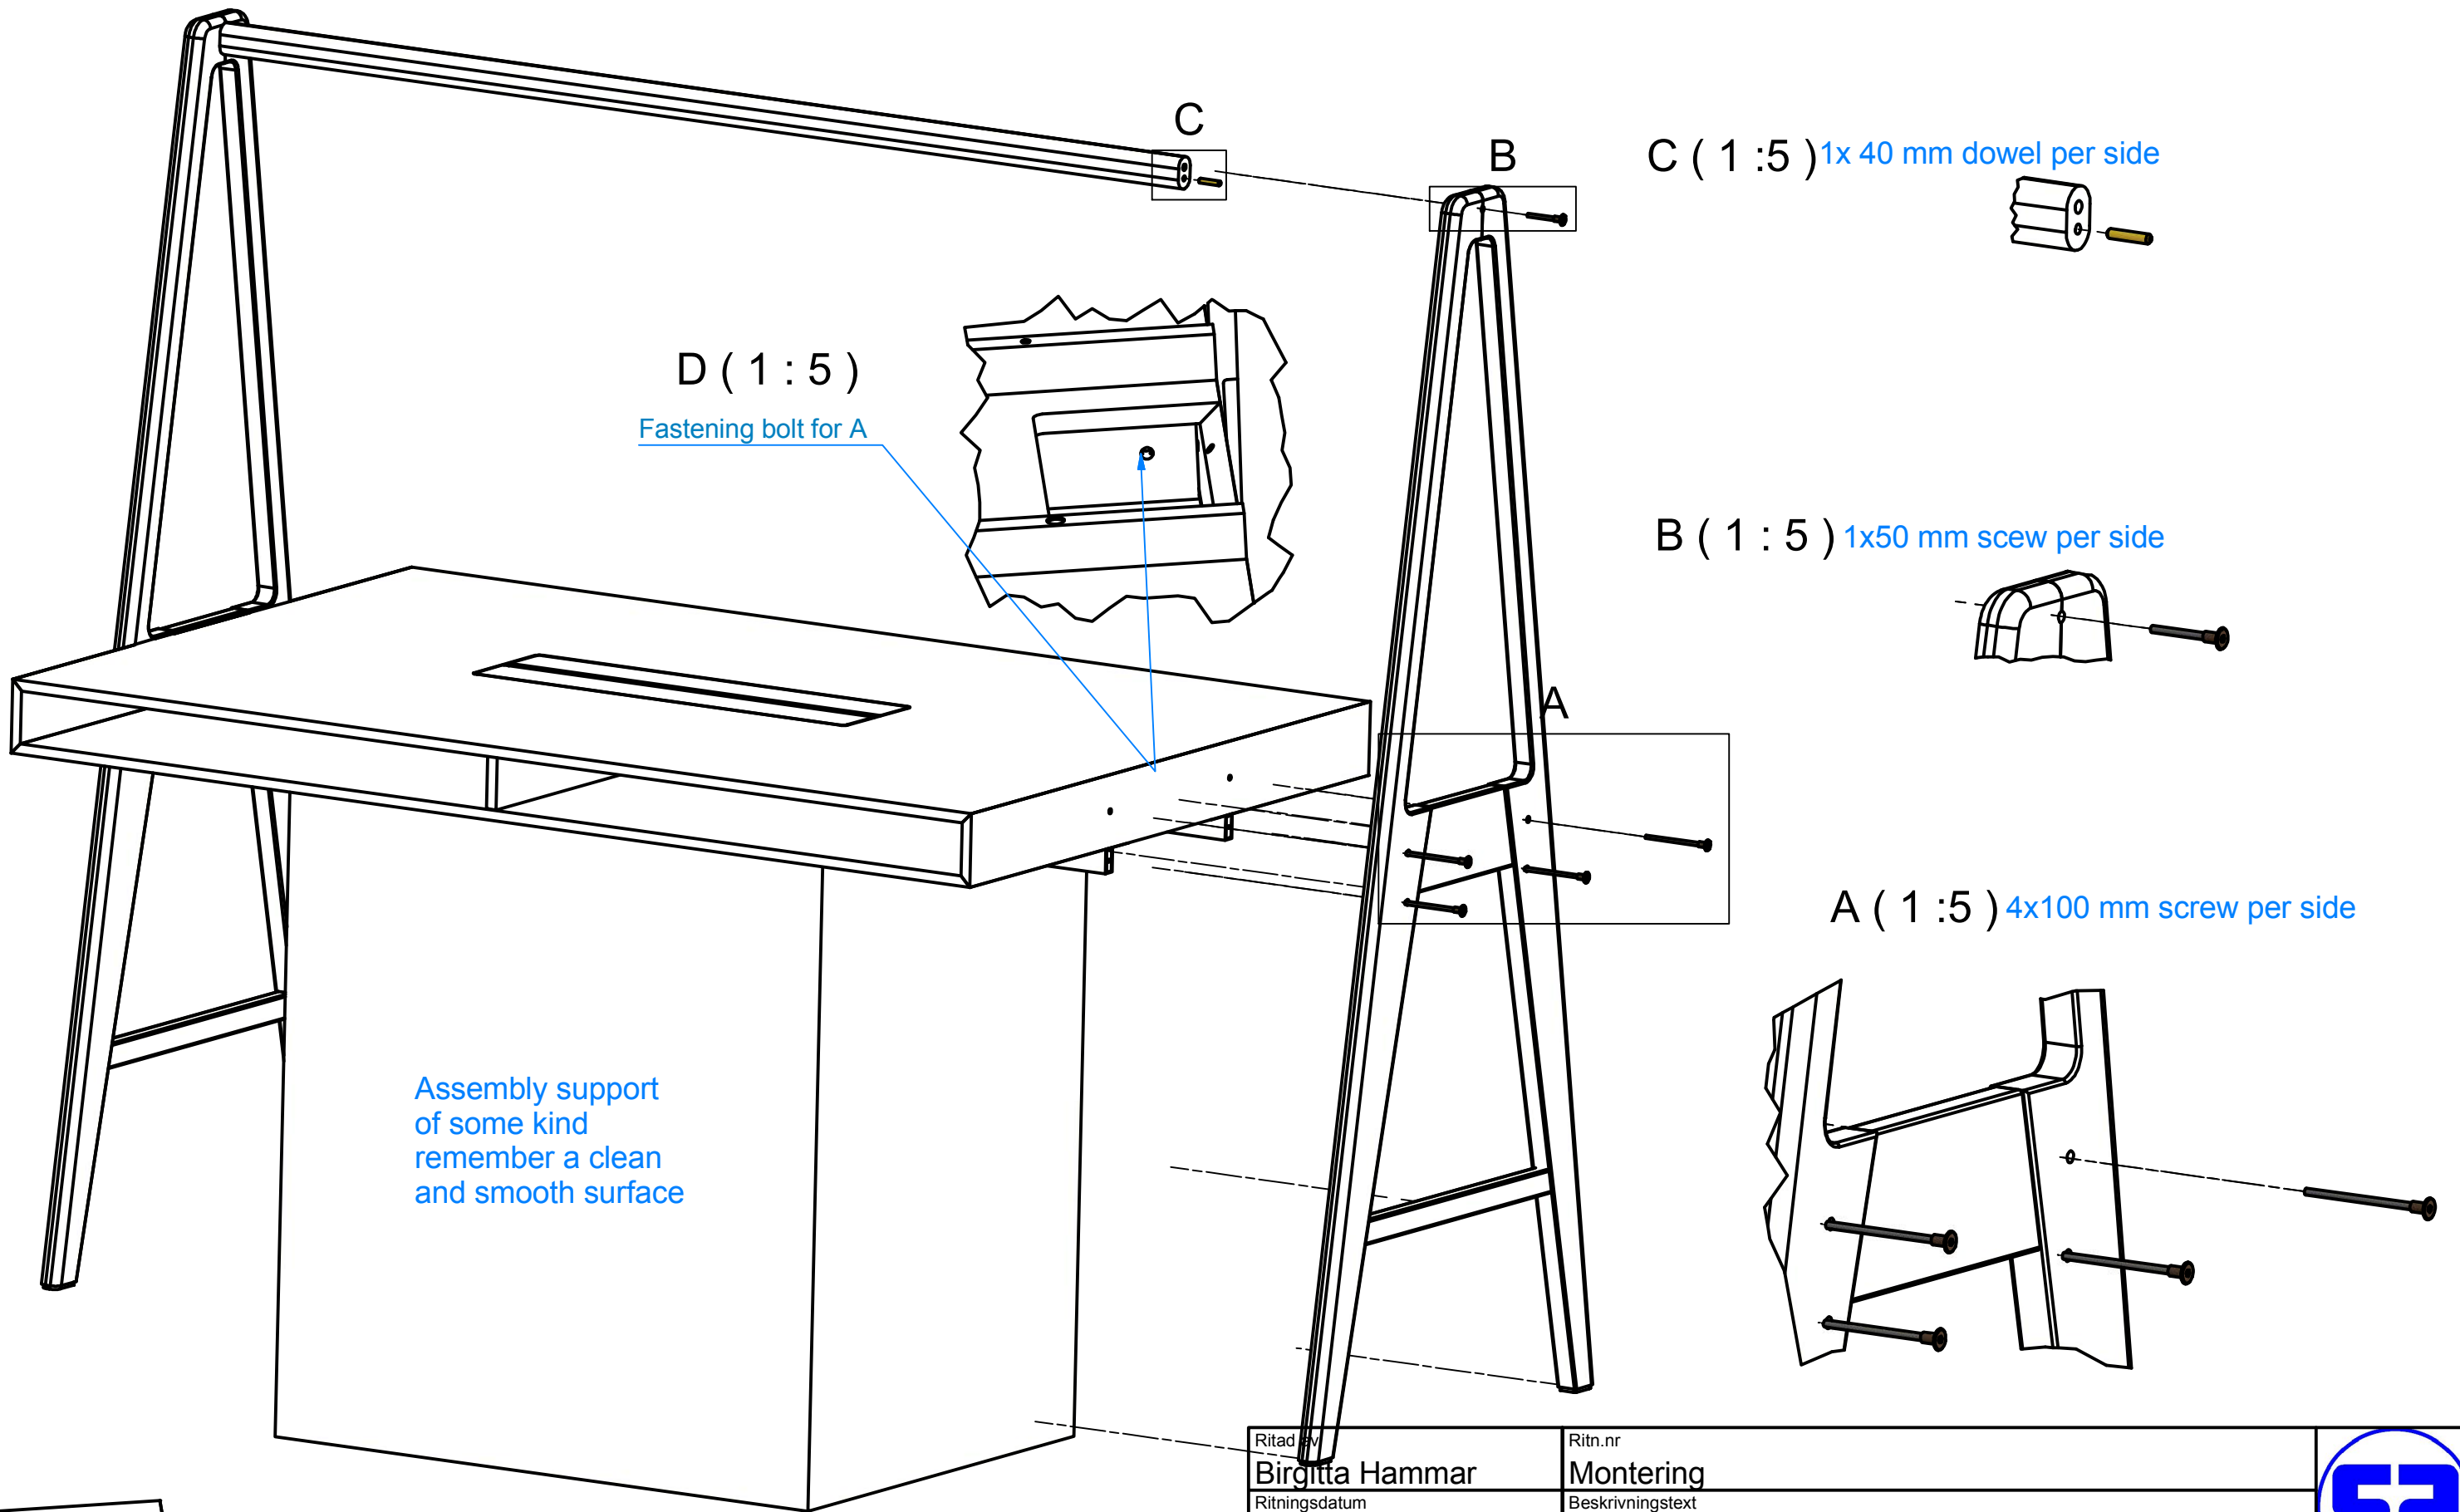

Property of SA Möbler AB
May not be copied and/or distributed to a third party, without our written consent.

Den här ritningen är vår egendom.
Den får inte kopieras utan vårt
skriftliga tillstånd.

D (1 : 5)
Fastening bolt for A

C (1 : 5) 1x 40 mm dowel per side

B (1 : 5) 1x50 mm screw per side

A (1 : 5) 4x100 mm screw per side

Assembly support
of some kind
remember a clean
and smooth surface

Ritad av Birgitta Hammar	Ritn.nr Montering	
Ritningsdatum 2014-02-25	Beskrivningstext Mounting Sketch	
Dxf	Utförande/Material	Sida/Blad 1 / 1
Skala 1 : 10	Filnamn Montering540k.idw	
Anmärkning