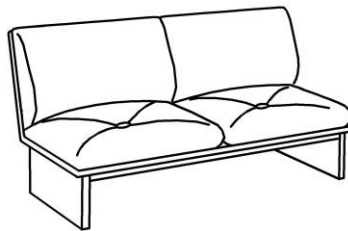

Cross

Design EgnellAllard Design Studio

PRODUKTINFORMATION

Cross är en snygg soffa som kan byggas på i moduler och är skön att sitta i länge. En hybrid för både hemmet och offentlig miljö.

Designen med ett kors i dynan och en knapp i mitten är en snygg detalj som håller tyget på plats. Trädetaljerna används dels ur ett designperspektiv men också för att knyta an till SA Möblers långa tradition av kontorsmöbler i trä.

Cross is a nice sofa that can be built on in modules and is comfortable to sit in for a long time. A hybrid for both home as a public environment.

The design with a cross in the pad and a button in the middle is a nice detail that keeps the fabric in place. The wooden details are partly used from a design perspective but also to connect with SA Möbler's long tradition of wooden office furniture.

TECHNICAL INFORMATION

Leg stand in solid ash or oak.
Base stand in ash or oak.
Glides.
Seat frame of wood, elastic and molded high resillent polyurethane foam.
Back frame of wood and molded high resillent polyurethane foam.

Helena Allard & Johanna Egnell

Fåtölj / Armchair

#73081-OU

H800,SH430,W800, D730/520

2-sits soffa / 2-seater sofa

#73162-OU

H800,SH430,W1600, D730/520

3-sits soffa / 3-seater sofa